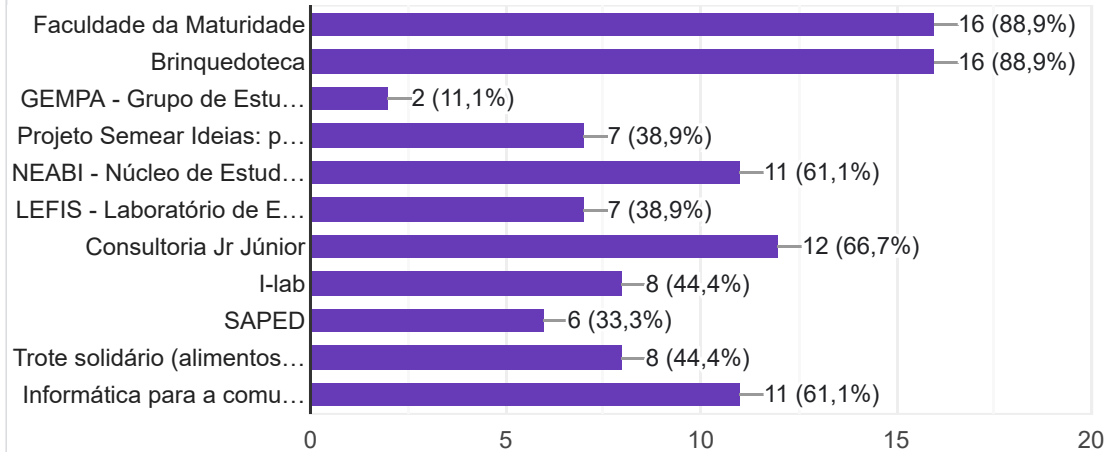

Quais programas, cursos e/ou ações desenvolvidos na Faculdade Municipal de Palhoça você conhece ou ouviu falar?

18 respostas

Você desenvolve ou participa/já participou de alguma atividade voltada à promoção da Responsabilidade Social na Faculdade Municipal de Palhoça? Quais?

18 respostas