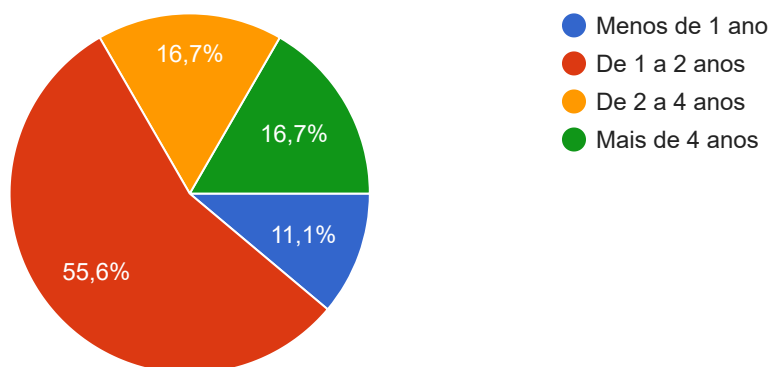

AVALIAÇÃO DA RESPONSABILIDADE SOCIAL POR PARTE DOS TÉCNICOS ADMINISTRATIVOS - Semestre 2022-2

18 respostas

[Publicar análise](#)

Na Faculdade Municipal de Palhoça você é:

Copiar

18 respostas

Há quanto tempo você estuda e/ou trabalha/frequenta a Faculdade Municipal de Palhoça?

Copiar

18 respostas