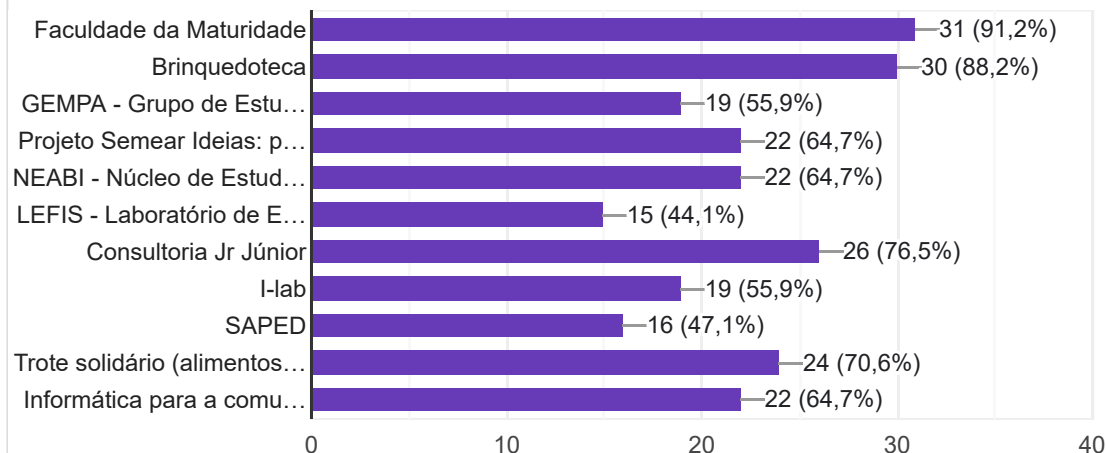

 Copiar

34 respostas

Quais programas, cursos e/ou ações desenvolvidos na Faculdade Municipal de Palhoça você conhece ou ouviu falar?

34 respostas

Você desenvolve ou participa/já participou de alguma atividade voltada à promoção da Responsabilidade Social na Faculdade Municipal de Palhoça? Quais?

34 respostas

Avalie os itens a seguir a respeito da Faculdade Municipal de Palhoça

Como você avalia os meios de comunicação utilizados pela Faculdade Municipal de Palhoça para divulgar à sociedade as ações de responsabilidade social promovidas pela instituição?