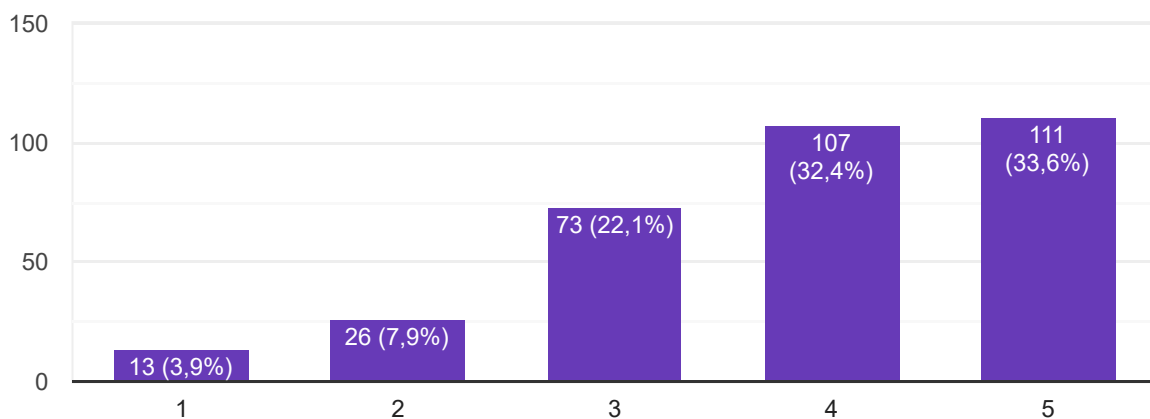

A Faculdade Municipal de Palhoça promove a história e cultura local, por meio de seus cursos, programas e ações?

330 respostas