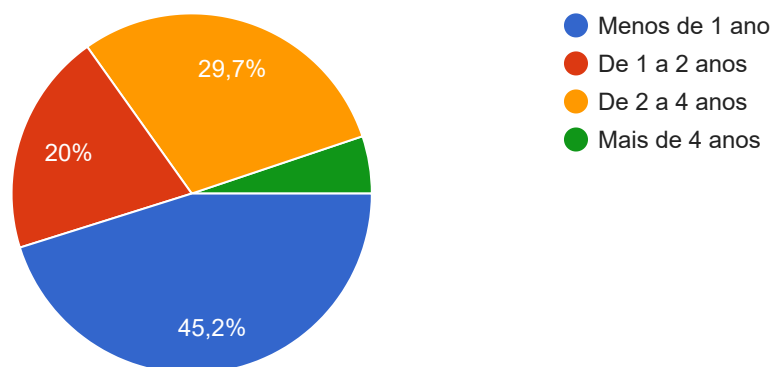

AVALIAÇÃO DA RESPONSABILIDADE SOCIAL POR PARTE DOS DISCENTES - Semestre 2022-2

330 respostas

[Publicar análise](#)

Na Faculdade Municipal de Palhoça você é:

Copiar

330 respostas

Há quanto tempo você estuda e/ou trabalha/frequenta a Faculdade Municipal de Palhoça?

Copiar

330 respostas