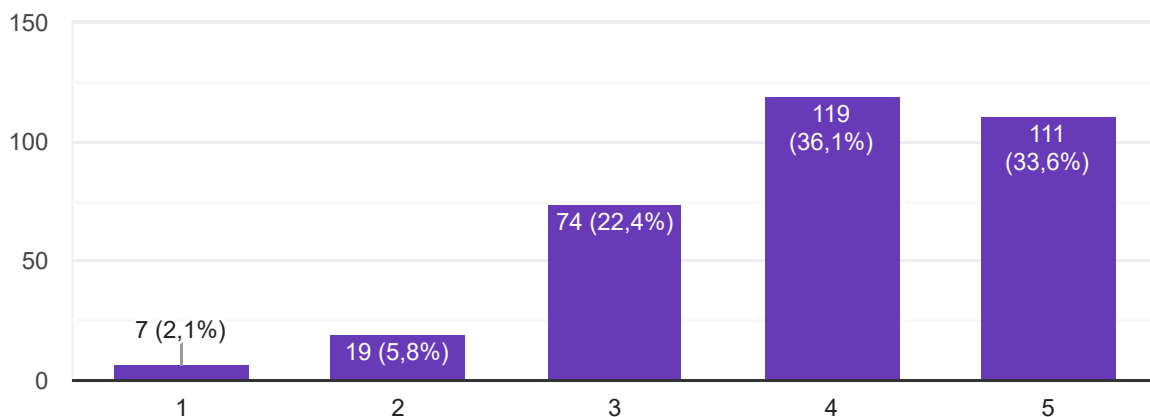

As ações promovidas no âmbito da Faculdade Municipal de Palhoça contribuem para o desenvolvimento da democracia, promoção da cidadania e atenção a setores excluídos?

330 respostas