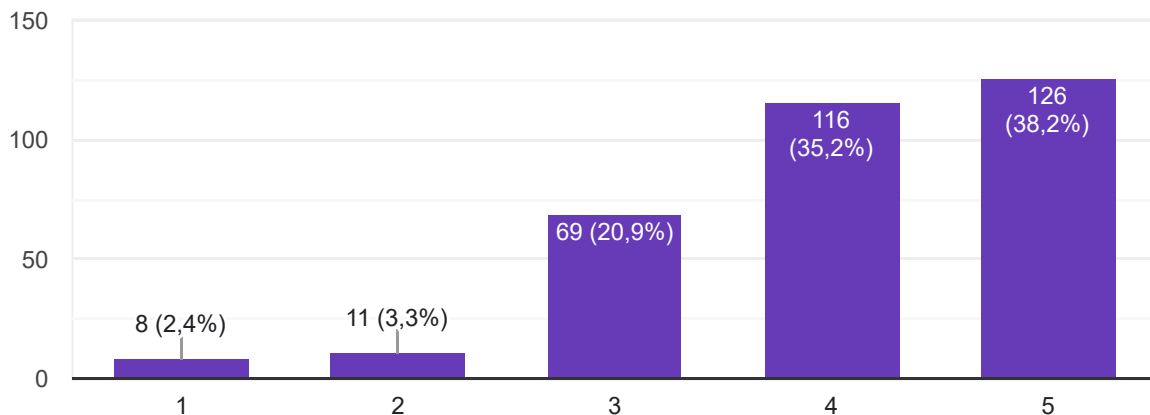

A Faculdade Municipal de Palhoça proporciona a inclusão social por meio de suas políticas e ações?

330 respostas